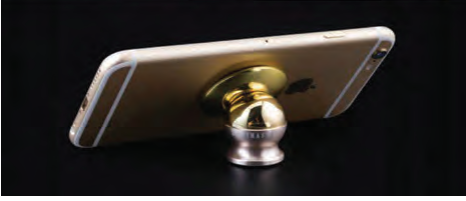

Ahşap Telefon Standı  
- Ebat 8 x 6,5 cm

Kod: 7891

Çift Taraflı Ahşap  
Telefon Standı  
- Ebat 13 x 8 cm

085

Kod: 7854

**Metal Mıknatıslı  
Araç Telefon Standı**

Kod: 7855

**Araç İçi Telefon Standı**