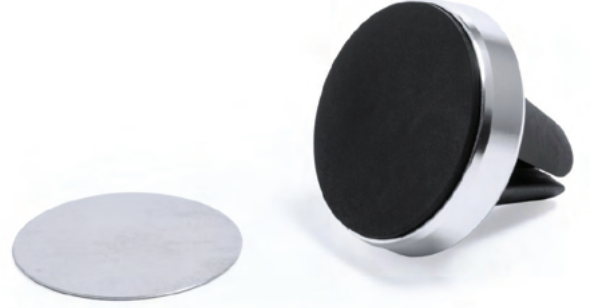

Araç İçi Telefon Standı

- Araç İçi Telefon Standı
- Çapı 30 mm
- Lazer Baskıya Uygundur
- Baskı Sadece Metal Plakaya Yapılmaktadır