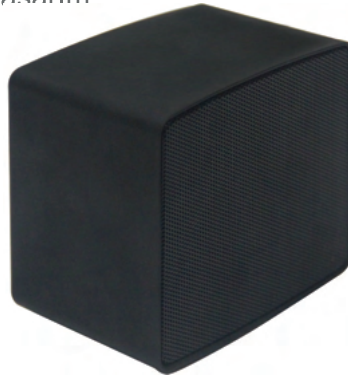

- 18,6 x 8,1 x 1,5 cm

Kod: 7849

Wireless Kalemlik

- 1 Adet Type-C Kablo
- 2 USB Çıkış
- Lazer Kazıma Logo
- 7,3 x 8,5 x 9,5 cm
- Wireless Şarj Özelliği
- USB Led Lamba

Kod: 7850

Bambu Masaüstü Saat

- Wireless Şarj Cihazı
- Alarmlı
- Tarih ve Derece Göstergesi

Kod: 7851

Bambu Masaüstü Organizer

- Wireless Şarj Cihazı
- Telefon Standı

Kod: 6845

Bluetooth Standlı Hopörlör

- 300 mAh
- Mikro USB Şarj Girişi
- Kablosu
- Kablosuz Şarj Cihazı
- Ebat : 109 x 67 x 60 mm

Kod: 9128

Bluetooth 5.0 Hoparlör

- 3 W
- 3,5 mm Jak Girişi
(Kablo Dahildir)
- Bambu Parçaları ve Buğday Samanından Gövde
- IOS ve Android ile Uyumludur

Kod: 6842
Bluetooth Speaker

- Metal Bluetooth Speaker
- Handsfree Özelliđi
- TF card Desteđi ile Hafıza kard Takarak mp3 Dinleyebilme
- Dahili Mikrofon Özelliđi ile Telefonla konuşabilme
- AUX ve U Disk Özellikleri
- 520 mAh Kapasiteli Lion PİL
- 4-5 saat Müzik Dinleme
- Bluetooth 5.0 Teknolojisi
- 10 metre bağlantı uzaklıđı
- Mikro Şarj kablosu
- Ebat: 58 x 58 x 25 mm / 260 gr.

Kod: 6843
Bluetooth Speaker

- Rubber Bluetooth Speaker
- Su Geçirmez Özel Malzeme Ve Tasarım
- Handsfree Özelliđi
- 1200 mAh Kapasiteli Lion PİL
- 6-7 saat Müzik Dinleme
- Bluetooth 5.0 Teknolojisi
- 10 metre bağlantı uzaklıđı
- Mikro Şarj kablosu
- Ebat: 85 x 55 x 75 mm / 322 gr.