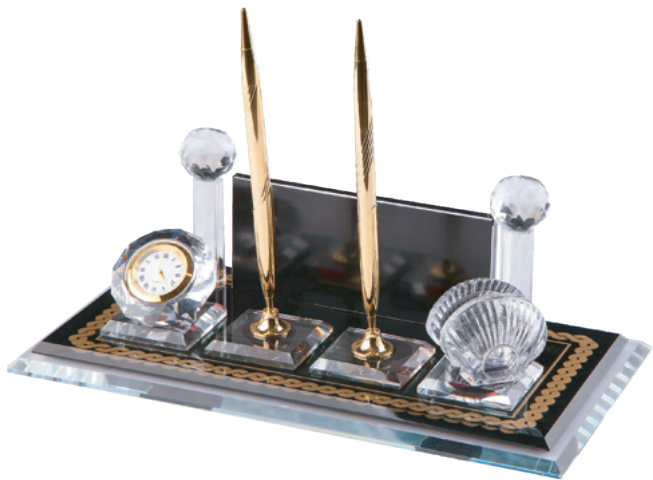

Kod: 7920
Kristal Masa İsimliđi
- 16 x 30 cm