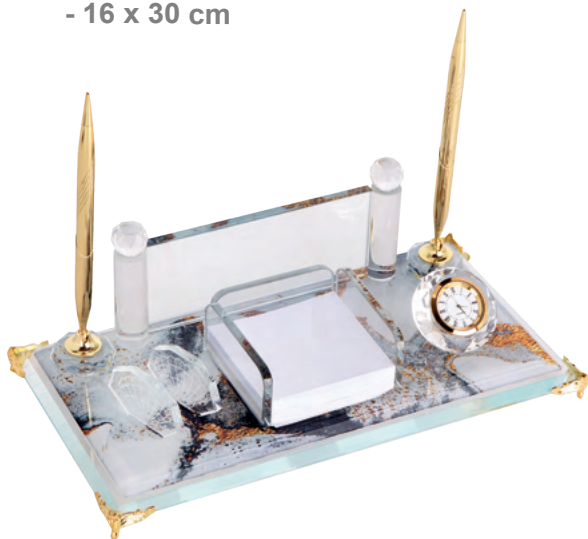

Kod: 7921
Kristal Masa İsimliđi
- 16 x 30 cm