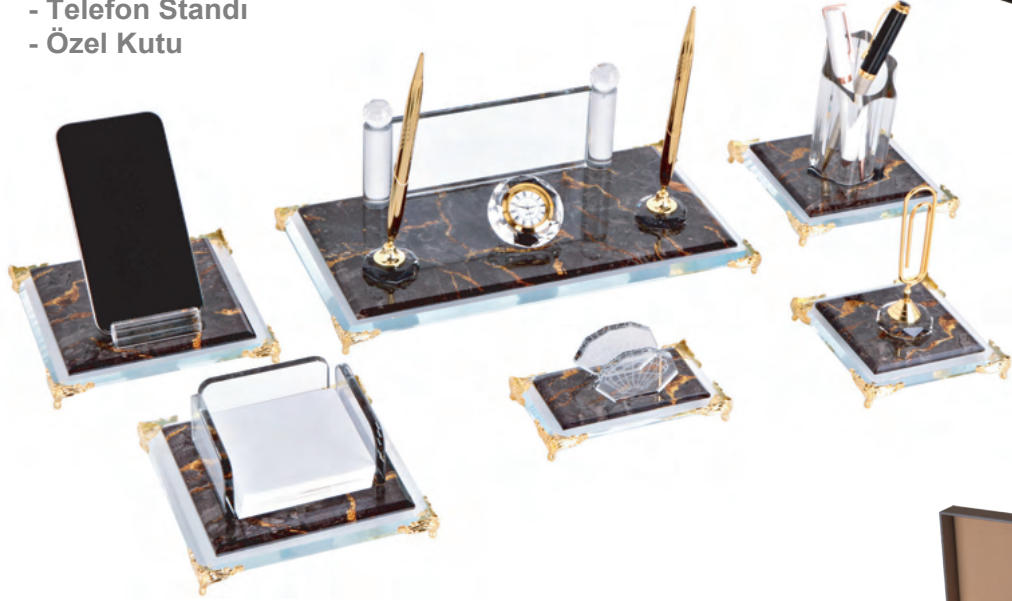

Kod: 7916

6 Parça Masa Takımı

- İsimlik
- Kalemlik
- K p Notluk
- Kartvizitlik
- Notluk
- Telefon Standı
-  zel Kutu