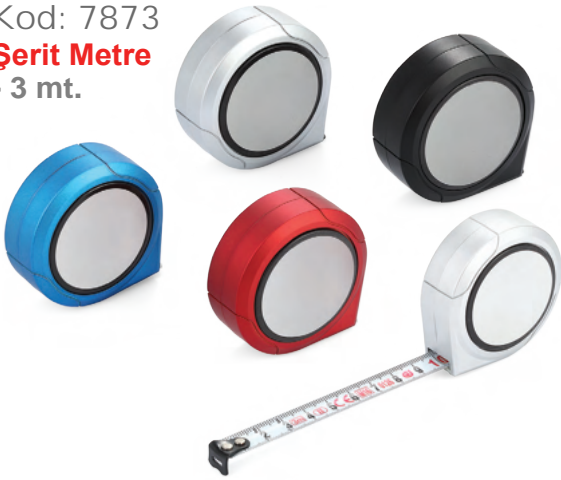

Kod: 7873  
**Şerit Metre**  
- 3 mt.

Kod: 7874  
**Şerit Metre**  
- 3 mt.

Kod: 7875  
**Şerit Metre**  
- 5 mt.

Kod: 7876  
**Şerit Metre**  
- 3 mt.

Kod: 7877  
**Şerit Metre**  
- 5 mt.

Kod: 7878  
**Şerit Metre**  
- 3 mt.

**Kod: 8364**  
Plastik Ayna

**Kod: 7150**

Çok Amaçlı Penseli Çakı

- Ebat : 10,1 x 4,5 cm

**Kod: 1217**

Çok Fonksiyonlu Çakı

- 7 Fonksiyonlu Çakı / 8.9 cm

**Kod: 1216**

**Kod: 9765**

Metal Gövde El Feneri

- El Feneri / 8.7x1.5 cm

Kod: 7879  
**Metal El Feneri**  
- 12 cm Boy  
- Metal

Kod: 4977  
**Plastik El Feneri**  
- Parlak COB Led

Kod: 959  
**Pen Light**  
- Beyaz Işıklı

Kod: 9019

**Fenerli 5 Fonksiyonlu akı Seti**

- 15,5 x 3,8 cm

Kod: 9020

**8 Fonksiyonlu akı Seti**

- 10,7 x 2,3 cm

Kod: 9021

**5 Fonksiyonlu akı Seti**